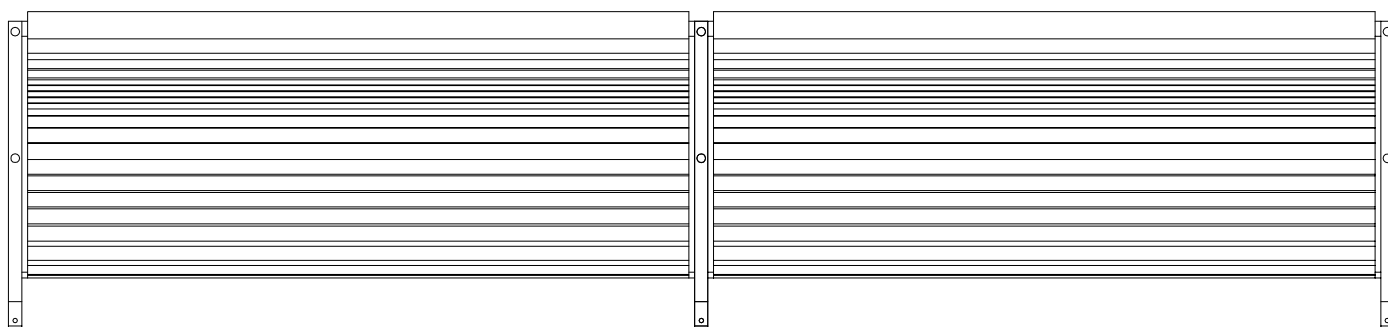

PANCA PER PARCO
PARKBANK
PARK BENCH

ORIGINAL
euroform W[®]

MOD. 58/D

Maßstab 1:20