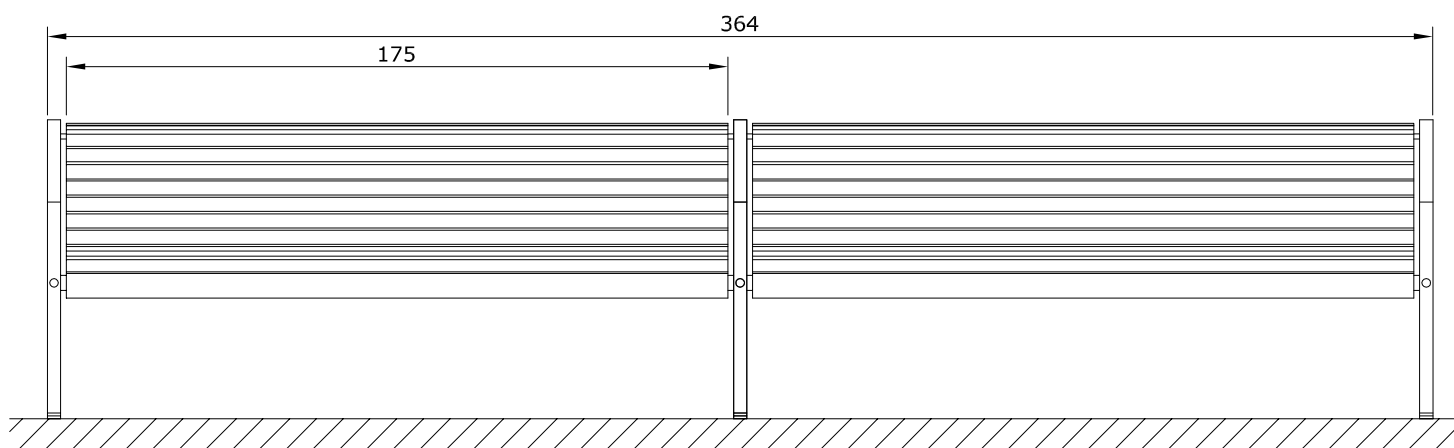

PANCA PER PARCO
PARKBANK
PARK BENCH

ORIGINAL
euroform W[®]

MOD. 58/D

Maßstab 1:20