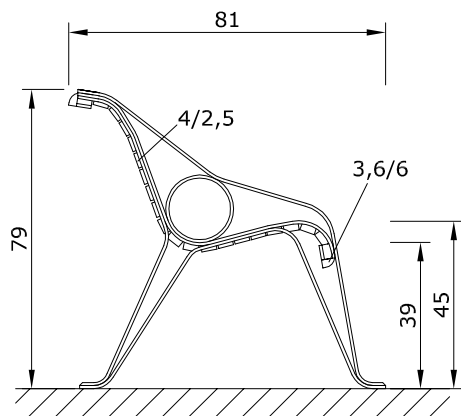

PANCA PER PARCO
PARKBANK
PARK BENCH

ORIGINAL
euroform W[®]

MOD. 58/D

Maßstab 1:20